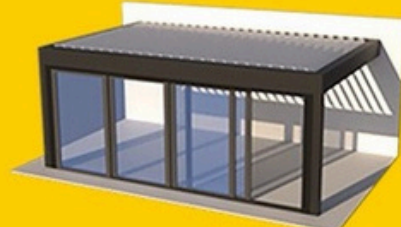

Kombinierbar mit
Glasschiebesystemen