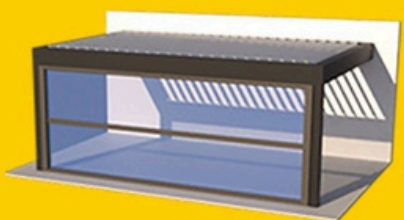

IHR AUSBLICK OHNE BARRIEREN.

Alle RAL-Farben
verfügbar

LED-Beleuchtungsoption

Ganzjähriger
Komfort

Steuerung per
Fernbedienung

Kombinierbar mit
Zip-Screens

Kombinierbar mit
Glasschiebesystemen

Kombinierbar mit
Guillotine-Fenstern