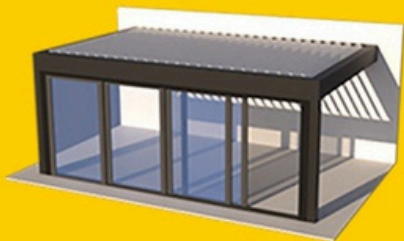

IHR AUSBLICK OHNE BARRIEREN.

Alle RAL-Farben
verfügbar

LED-Beleuchtungsoption

Ganzjähriger
Komfort

Steuerung per
Fernbedienung

Kombinierbar mit
Zip-Screens

Kombinierbar mit
Glasschiebesystemen

Kombinierbar mit
Guillotine-Fenstern