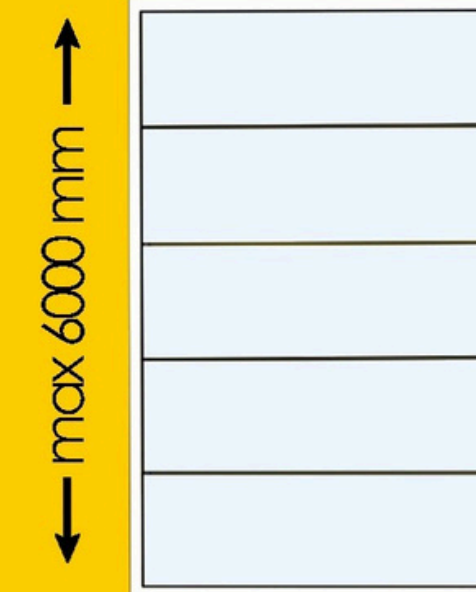

WINTERGARTEN

CUBICA

2

Jahre
Garantie

← max 4000 mm →

verdeckt integriertes Dachgefälle

innenliegendes Entwässerungssystem

- 8 mm (VSG)
- 10 mm (VSG)