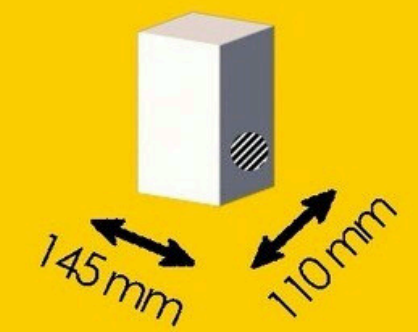

STOFF-PERGOLA / TEXTIL-FALTDACH

TEXIO

2

Jahre
Garantie