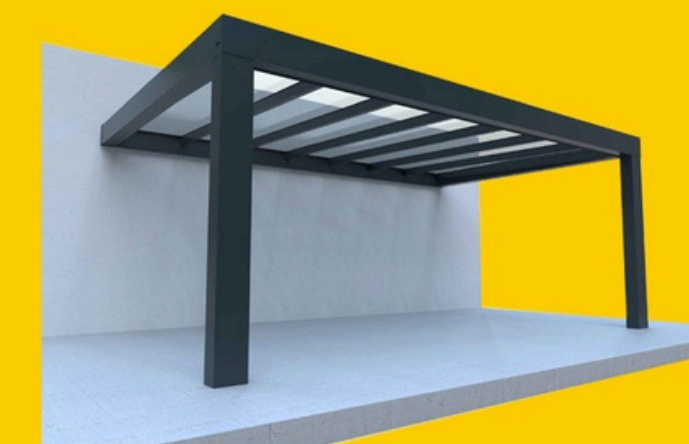

innenliegendes Entwässerungssystem

- 8 mm (VSG)
- 10 mm (VSG)