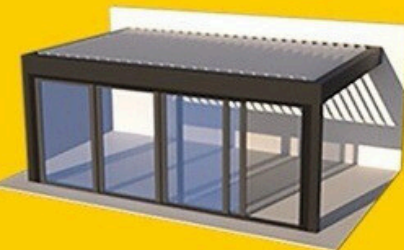

18**HORIZA**

Zip-Screen (Senkrechtmarkise)

19**VOLANA**

Glas-Schiebesystem

20

Aufschiebbare Bioklimatische Pergola

ROLLORA

2

Typ A

Kombinierbar mit
Zip-Screens

Typ B

Kombinierbar mit
Glasschiebesysteme

Typ C

Kombinierbar mit
Guillotine-Fenstern

Mit vollständig einfahrbarem Dach per Elektro-Antrieb, isolierten Lamellen und großzügiger Spannweite bietet ROLLORA maximale Flexibilität im Außenbereich. Durch intelligente Kombinationen entsteht ein vollwertiger Outdoor-Raum. ROLLORA ist nahtlos kombinierbar mit Zip-Screens, Schiebeglas- und Guillotine-Fenstersystemen – für zuverlässigen Wetterschutz, hohen Komfort und klare Sicht.