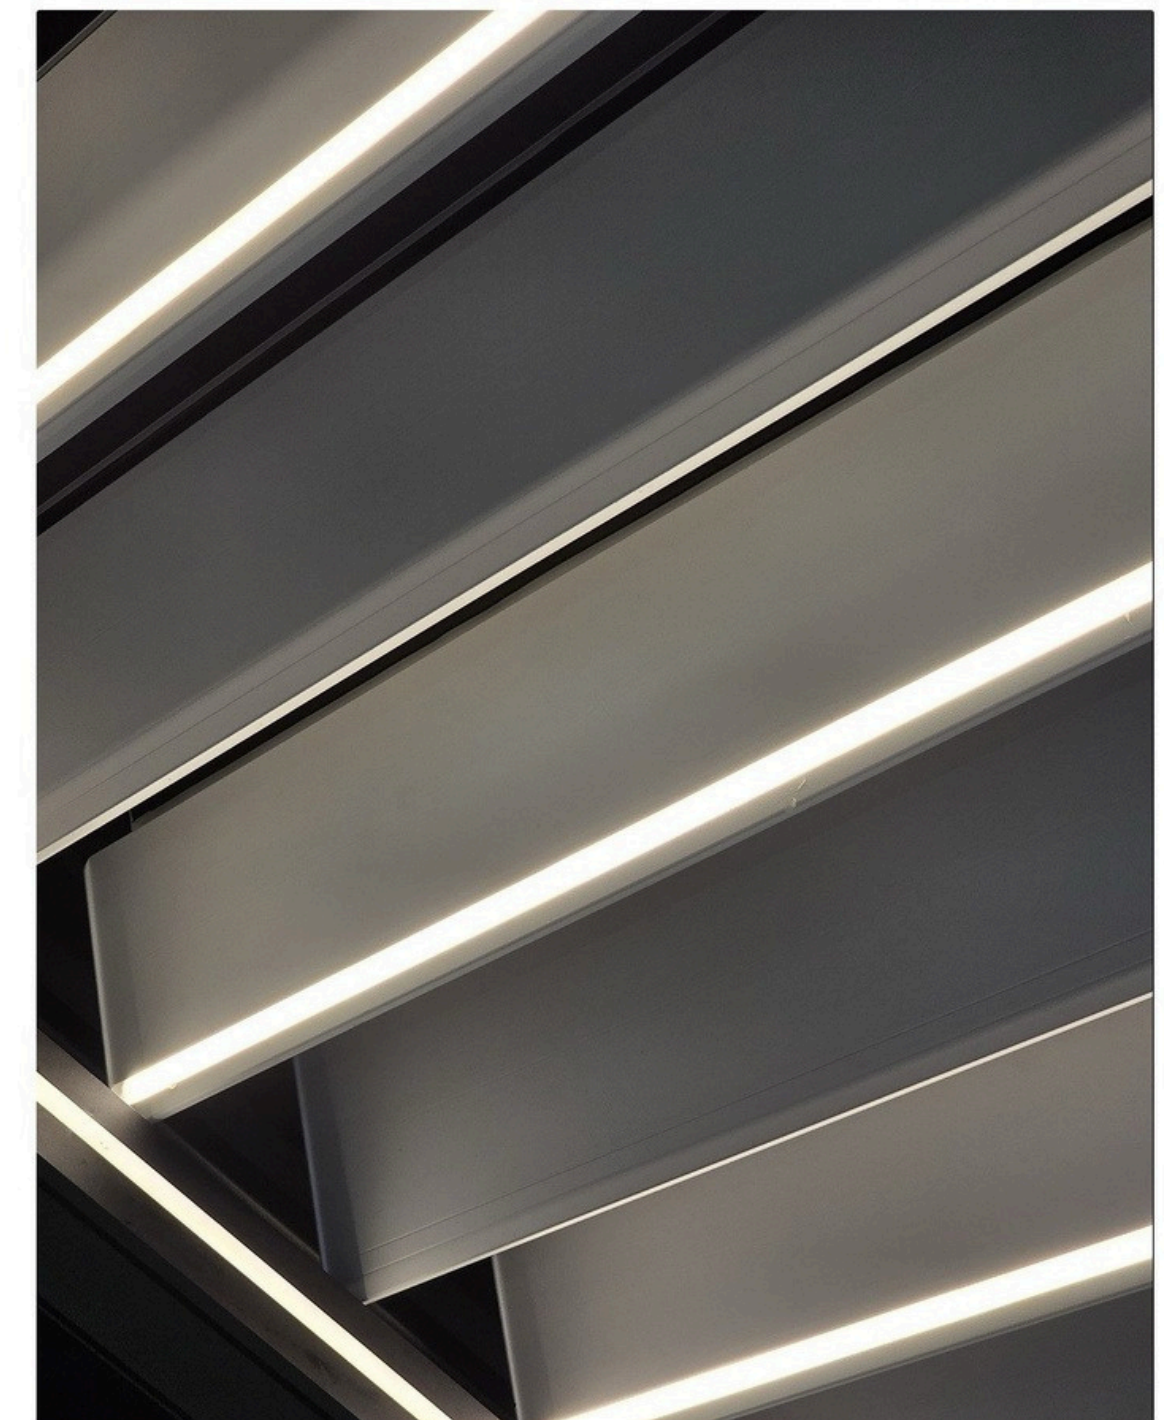

Typ A

Kombinierbar mit
Zip-Screens

Typ B

Kombinierbar mit
Glasschiebesyste

Typ C

Kombinierbar mit
Guillotine-Fenstern

PRÄZISION IN JEDER LAMELLE KOMFORT AUF KNOPFDRUCK.

Mit ihren um 90° verstellbaren, isolierten Lamellen bietet TILTA eine souveräne Tageslichtsteuerung und zuverlässigen Wetterschutz zu jeder Jahreszeit. Ein durchgehendes lineares LED-System erzeugt einen nahtlosen, architektonischen Lichteffect für ein exklusives Ambiente.