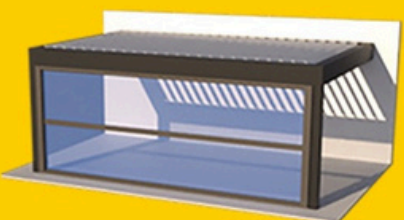

KLARE LINIEN. SMARTE TECHNIK. ZEITLOSE ARCHITEKTUR.

Alle RAL-Farben
verfügbar

LED-Beleuchtungsoption

Ganzjähriger
Komfort

Steuerung per
Fernbedienung

Kombinierbar mit
Zip-Screens

Kombinierbar mit
Glasschiebesystemen

Kombinierbar mit
Guillotine-Fenstern

CUBICA ist eine kubische Aluminium-Terrassenüberdachung mit verdeckt integriertem Dachgefälle und innenliegender Entwässerung. Das System ist für maßgefertigte Abmessungen ausgelegt und kann mit seitlichen Glasschiebeelementen, ZIP-Screen-Sonnenschutz, LED-Lichtsystemen sowie weiteren Zubehörmodulen kombiniert werden.