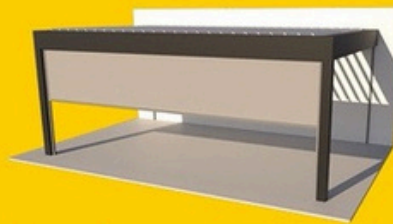

Kombinierbar mit
Zip-Screens