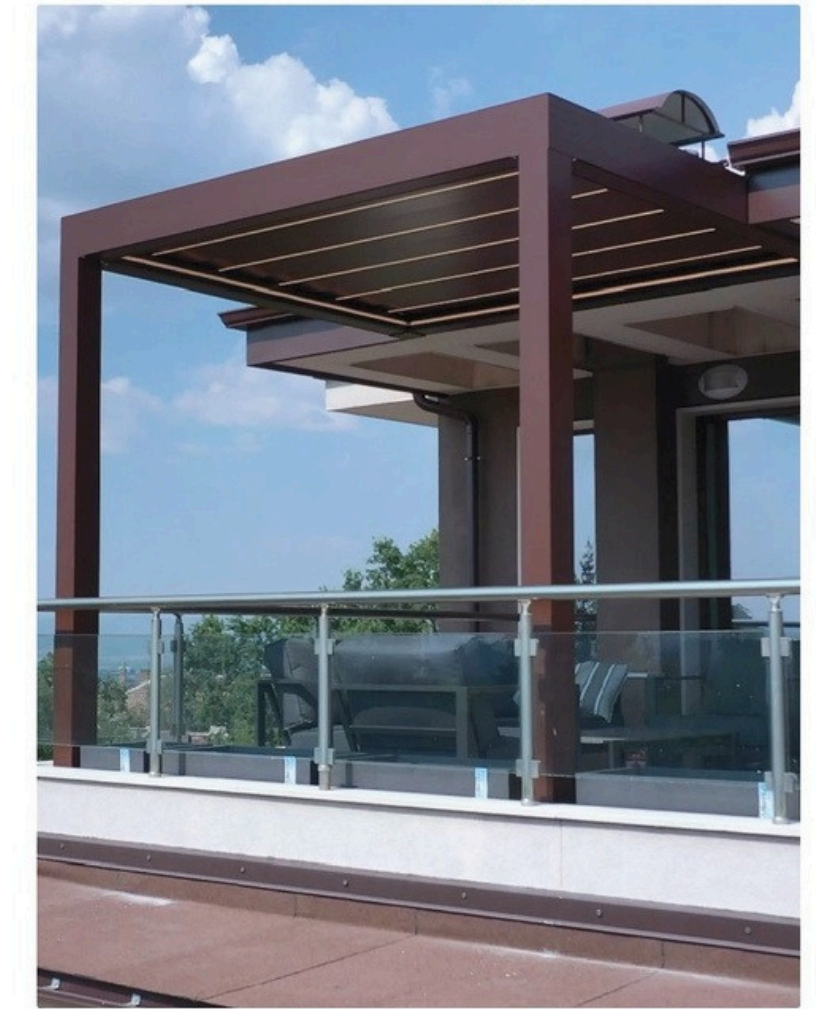

Typ A

Kombinierbar mit
Zip-Screens

Typ B

Kombinierbar mit
Glasschiebesyste

Typ C

Kombinierbar mit
Guillotine-Fenstern

PRÄZISION IN JEDER LAMELLE KOMFORT AUF KNOPFDRUCK.

Mit ihren um 90° verstellbaren, isolierten Lamellen bietet TILTA eine souveräne Tageslichtsteuerung und zuverlässigen Wetterschutz zu jeder Jahreszeit. Ein durchgehendes lineares LED-System erzeugt einen nahtlosen, architektonischen Lichteffect für ein exklusives Ambiente.

Bioklimatische Pergola

ROLLORA

Vollständig einfahrbar

TILTA

Stufenlos schwenkbar

Wintergarten

SKYLA

Klassisches Glasdach