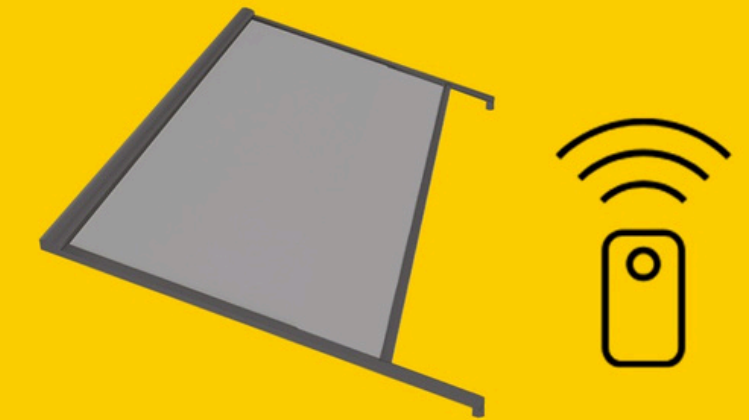

ZIP-SCREEN (SENKRECHTMARKISE)

HORIZA

2

Jahre
Garantie

Stufenlos in jeder gewünschten
Position arretierbar