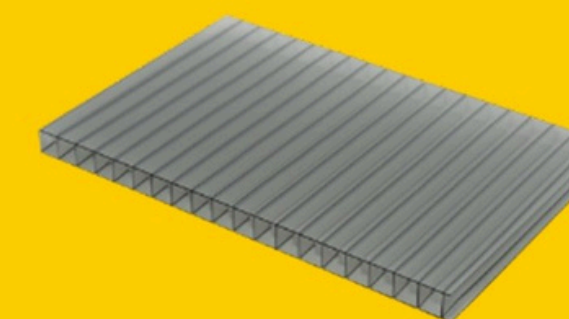

WINTERGARTEN

SKYLA

2

Jahre
Garantie

← max 6000 mm →

%10 Dachneigung

- 8 mm (VSG)
- 10 mm (VSG)

- 16mm Stegplatte