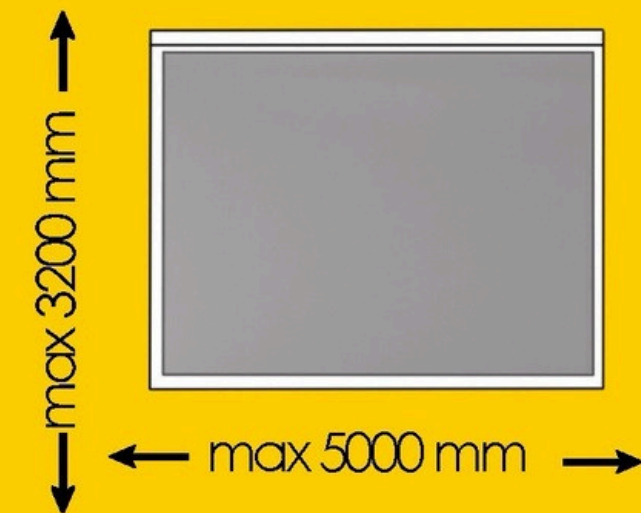

ZIP-SCREEN (SENKRECHTMARKISE)

BLINDA

2

Jahre
Garantie

5% Transparenz

Stufenlos in jeder gewünschten
Position arretierbar