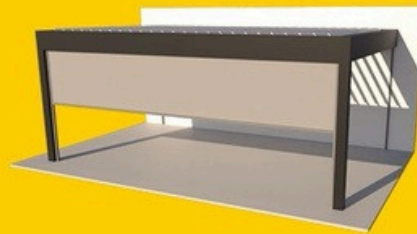

Typ A

Kombinierbar mit
Zip-Screens

Typ B

Kombinierbar mit
Glasschiebesysteme

Typ C

Kombinierbar mit
Guillotine-Fenstern

Mit vollständig einfahrbarem Dach per Elektro-Antrieb, isolierten Lamellen und großzügiger Spannweite bietet ROLLORA maximale Flexibilität im Außenbereich. Durch intelligente Kombinationen entsteht ein vollwertiger Outdoor-Raum. ROLLORA ist nahtlos kombinierbar mit Zip-Screens, Schiebeglas- und Guillotine-Fenstersystemen – für zuverlässigen Wetterschutz, hohen Komfort und klare Sicht.

Typ A

Kombinierbar mit
Zip-Screens

Typ B

Kombinierbar mit
Glasschiebesyste

Typ C

Kombinierbar mit
Guillotine-Fenstern

PRÄZISION IN JEDER LAMELLE KOMFORT AUF KNOPFDRUCK.

Mit ihren um 90° verstellbaren, isolierten Lamellen bietet TILTA eine souveräne Tageslichtsteuerung und zuverlässigen Wetterschutz zu jeder Jahreszeit. Ein durchgehendes lineares LED-System erzeugt einen nahtlosen, architektonischen Lichteffect für ein exklusives Ambiente.