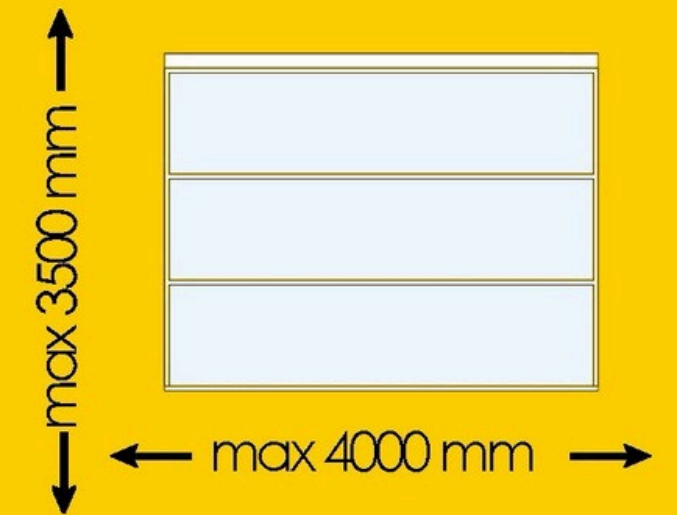

GUILLOTINE-FENSTER

VERTICA

2

Jahre
Garantie

Optional mit 2 oder 3
Flügeln

- 8 mm (ESG)
- 8 mm (VSG) / 12 mm Isolierglas (SZR) / 4 mm ESG

Stufenlos in jeder
gewünschten Position (Easy-Clean-Funktion)
arretierbar

Leicht zu reinigen