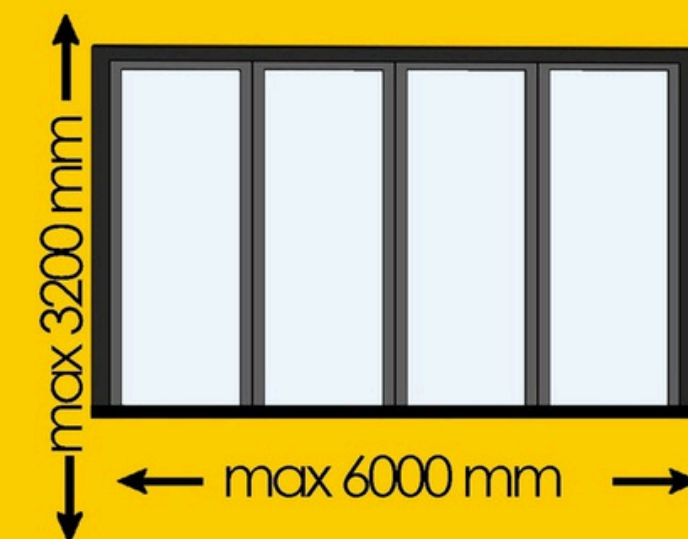

GLAS-SCHIEBESYSTEM

VOLANA

2

Jahre
Garantie

Glas-Schiebesystem

- 8 mm ESG
- Isolierglas (4 mm ESG + 12 mm SZR + 4 mm ESG)