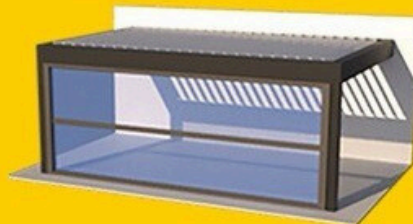

Typ A

Kombinierbar mit
Zip-Screens

Typ B

Kombinierbar mit
Glasschiebesysteme

Typ C

Kombinierbar mit
Guillotine-Fenstern

Mit vollständig einfahrbarem Dach per Elektro-Antrieb, isolierten Lamellen und großzügiger Spannweite bietet ROLLORA maximale Flexibilität im Außenbereich. Durch intelligente Kombinationen entsteht ein vollwertiger Outdoor-Raum. ROLLORA ist nahtlos kombinierbar mit Zip-Screens, Schiebeglas- und Guillotine-Fenstersystemen – für zuverlässigen Wetterschutz, hohen Komfort und klare Sicht.

Typ A

Kombinierbar mit
Zip-Screens

Typ B

Kombinierbar mit
Glasschiebesyste

Typ C

Kombinierbar mit
Guillotine-Fenstern

PRÄZISION IN JEDER LAMELLE KOMFORT AUF KNOPFDRUCK.

Mit ihren um 90° verstellbaren, isolierten Lamellen bietet TILTA eine souveräne Tageslichtsteuerung und zuverlässigen Wetterschutz zu jeder Jahreszeit. Ein durchgehendes lineares LED-System erzeugt einen nahtlosen, architektonischen Lichteffect für ein exklusives Ambiente.