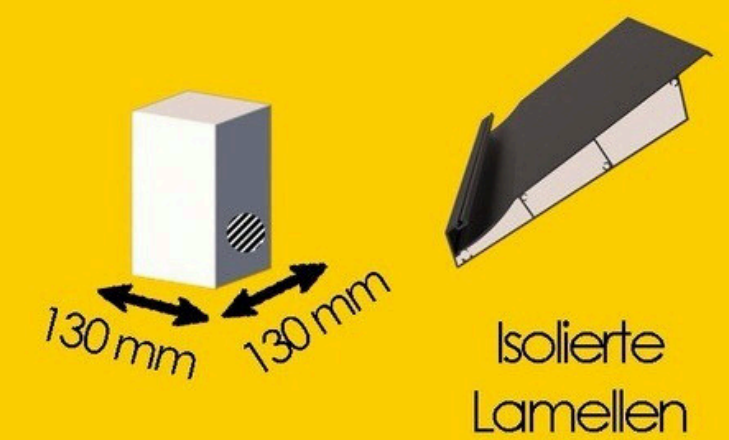

Verstellbare Bioklimatische Pergola

TILTA

2

Jahre
Garantie