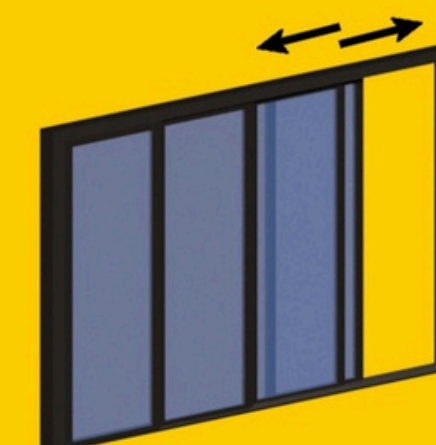

GLAS-SCHIEBESYSTEM

VOLANA

2

Jahre
Garantie

Glas-Schiebesystem