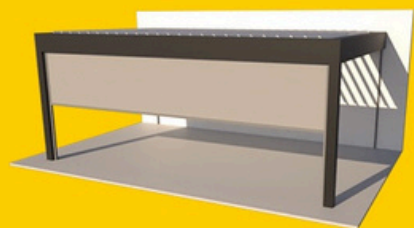

KLARE LINIEN. SMARTE TECHNIK. ZEITLOSE ARCHITEKTUR.

Alle RAL-Farben
verfügbar

LED-Beleuchtungsoption

Ganzjähriger
Komfort

Steuerung per
Fernbedienung

Kombinierbar mit
Zip-Screens

Kombinierbar mit
Glasschiebesystemen

Kombinierbar mit
Guillotine-Fenstern

CUBICA ist eine kubische Aluminium-Terrassenüberdachung mit verdeckt integriertem Dachgefälle und innenliegender Entwässerung. Das System ist für maßgefertigte Abmessungen ausgelegt und kann mit seitlichen Glasschiebeelementen, ZIP-Screen-Sonnenschutz, LED-Lichtsystemen sowie weiteren Zubehörmodulen kombiniert werden.