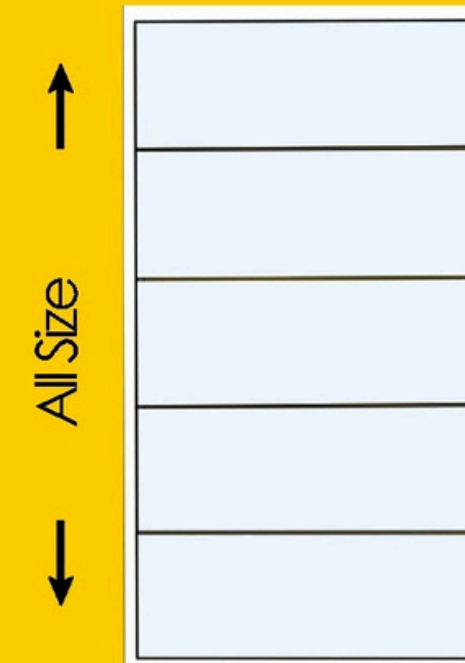

WINTERGARTEN

SKYLA

2

Jahre
Garantie

← max 6000 mm →

%10 Dachneigung

- 8 mm (VSG)
- 10 mm (VSG)

- 16mm Stegplatte