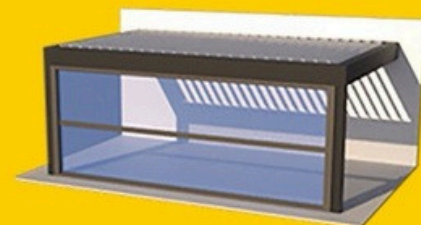

Typ A

Kombinierbar mit
Zip-Screens

Typ B

Kombinierbar mit
Glasschiebesysteme

Typ C

Kombinierbar mit
Guillotine-Fenstern

Mit vollständig einfahrbarem Dach per Elektro-Antrieb, isolierten Lamellen und großzügiger Spannweite bietet ROLLORA maximale Flexibilität im Außenbereich. Durch intelligente Kombinationen entsteht ein vollwertiger Outdoor-Raum. ROLLORA ist nahtlos kombinierbar mit Zip-Screens, Schiebeglas- und Guillotine-Fenstersystemen – für zuverlässigen Wetterschutz, hohen Komfort und klare Sicht.

Typ A

Kombinierbar mit
Zip-Screens

Typ B

Kombinierbar mit
Glasschiebesyste

Typ C

Kombinierbar mit
Guillotine-Fenstern

PRÄZISION IN JEDER LAMELLE KOMFORT AUF KNOPFDRUCK.

Mit ihren um 90° verstellbaren, isolierten Lamellen bietet TILTA eine souveräne Tageslichtsteuerung und zuverlässigen Wetterschutz zu jeder Jahreszeit. Ein durchgehendes lineares LED-System erzeugt einen nahtlosen, architektonischen Lichteffect für ein exklusives Ambiente.