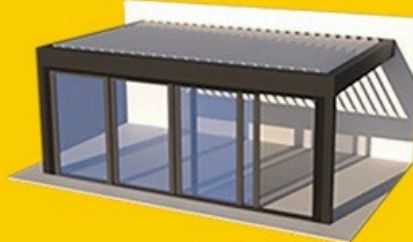

Typ A

Kombinierbar mit
Zip-Screens

Typ B

Kombinierbar mit
Glasschiebesysteme

Typ C

Kombinierbar mit
Guillotine-Fenstern

Mit vollständig einfahrbarem Dach per Elektro-Antrieb, isolierten Lamellen und großzügiger Spannweite bietet ROLLORA maximale Flexibilität im Außenbereich. Durch intelligente Kombinationen entsteht ein vollwertiger Outdoor-Raum. ROLLORA ist nahtlos kombinierbar mit Zip-Screens, Schiebeglas- und Guillotine-Fenstersystemen – für zuverlässigen Wetterschutz, hohen Komfort und klare Sicht.

Typ A

Kombinierbar mit
Zip-Screens

Typ B

Kombinierbar mit
Glasschiebesyste

Typ C

Kombinierbar mit
Guillotine-Fenstern

PRÄZISION IN JEDER LAMELLE KOMFORT AUF KNOPFDRUCK.

Mit ihren um 90° verstellbaren, isolierten Lamellen bietet TILTA eine souveräne Tageslichtsteuerung und zuverlässigen Wetterschutz zu jeder Jahreszeit. Ein durchgehendes lineares LED-System erzeugt einen nahtlosen, architektonischen Lichteffect für ein exklusives Ambiente.