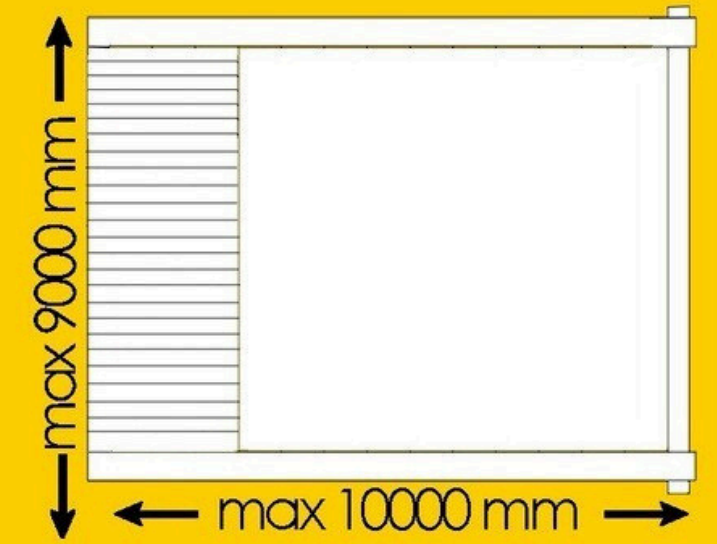

STOFF-PERGOLA / TEXTIL-FALTDACH

TEXIO

2

Jahre
Garantie