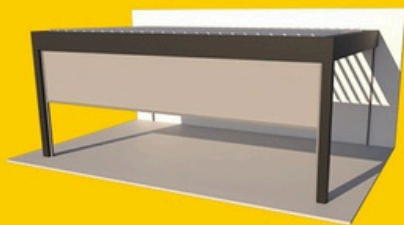

IHR AUSBLICK OHNE BARRIEREN.

Alle RAL-Farben
verfügbar

LED-Beleuchtungsoption

Ganzjähriger
Komfort

Steuerung per
Fernbedienung

Kombinierbar mit
Zip-Screens

Kombinierbar mit
Glasschiebesystemen

Kombinierbar mit
Guillotine-Fenstern