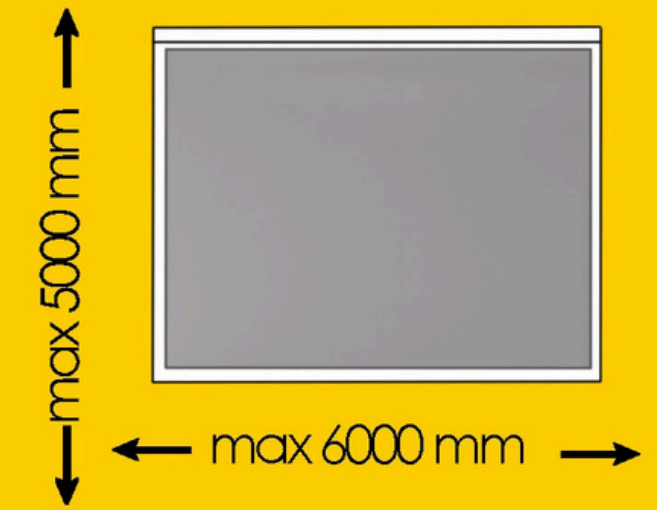

ZIP-SCREEN (SENKRECHTMARKISE)

HORIZA

2

Jahre
Garantie

Stufenlos in jeder gewünschten
Position arretierbar