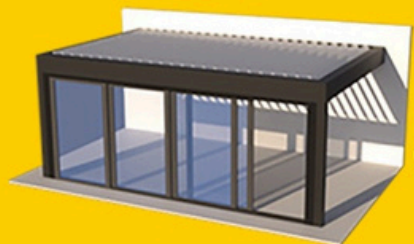

KLARE LINIEN. SMARTE TECHNIK. ZEITLOSE ARCHITEKTUR.

Alle RAL-Farben
verfügbar

LED-Beleuchtungsoption

Ganzjähriger
Komfort

Steuerung per
Fernbedienung

Kombinierbar mit
Zip-Screens

Kombinierbar mit
Glasschiebesystemen

Kombinierbar mit
Guillotine-Fenstern

CUBICA ist eine kubische Aluminium-Terrassenüberdachung mit verdeckt integriertem Dachgefälle und innenliegender Entwässerung. Das System ist für maßgefertigte Abmessungen ausgelegt und kann mit seitlichen Glasschiebeelementen, ZIP-Screen-Sonnenschutz, LED-Lichtsystemen sowie weiteren Zubehörmodulen kombiniert werden.