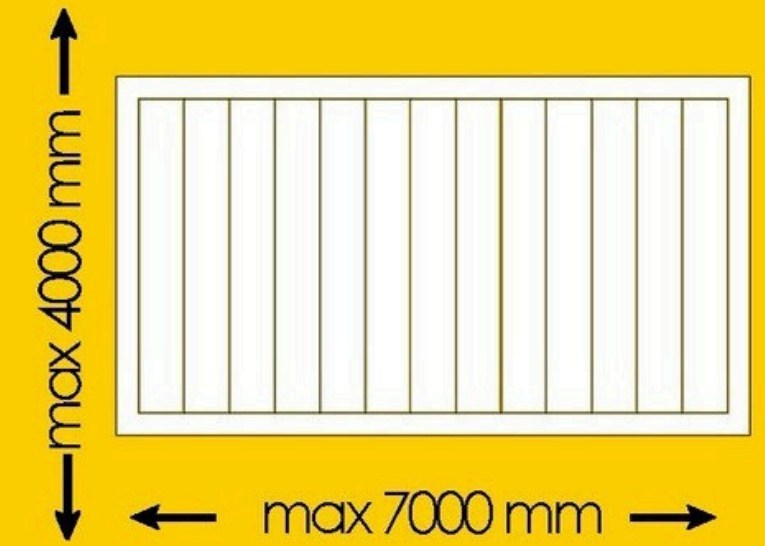

Verstellbare Bioklimatische Pergola

TILTA

2

Jahre
Garantie