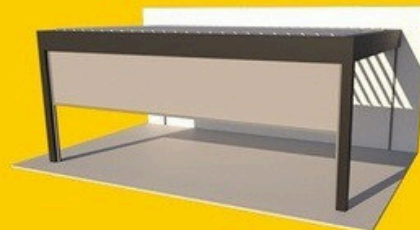

Typ A

Kombinierbar mit
Zip-Screens

Typ B

Kombinierbar mit
Glasschiebesysteme

Typ C

Kombinierbar mit
Guillotine-Fenstern

Mit vollständig einfahrbarem Dach per Elektro-Antrieb, isolierten Lamellen und großzügiger Spannweite bietet ROLLORA maximale Flexibilität im Außenbereich. Durch intelligente Kombinationen entsteht ein vollwertiger Outdoor-Raum. ROLLORA ist nahtlos kombinierbar mit Zip-Screens, Schiebeglas- und Guillotine-Fenstersystemen – für zuverlässigen Wetterschutz, hohen Komfort und klare Sicht.