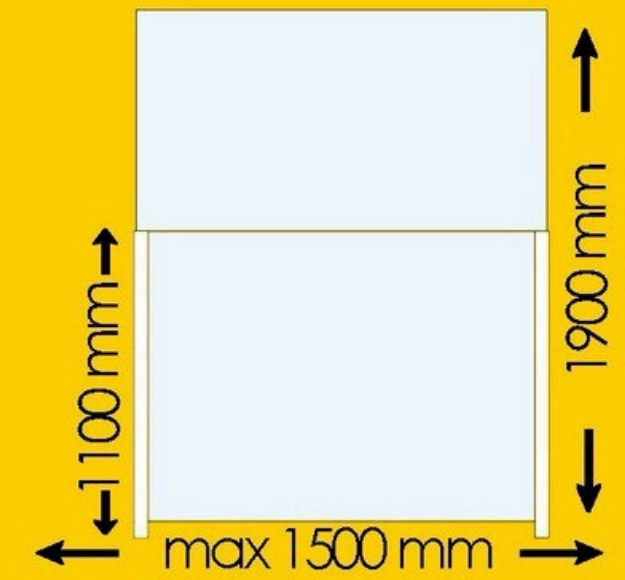

WINDSCHUTZ-SYSTEM

WINDA

2

Jahre
Garantie

Push Here (Hier Drücken)