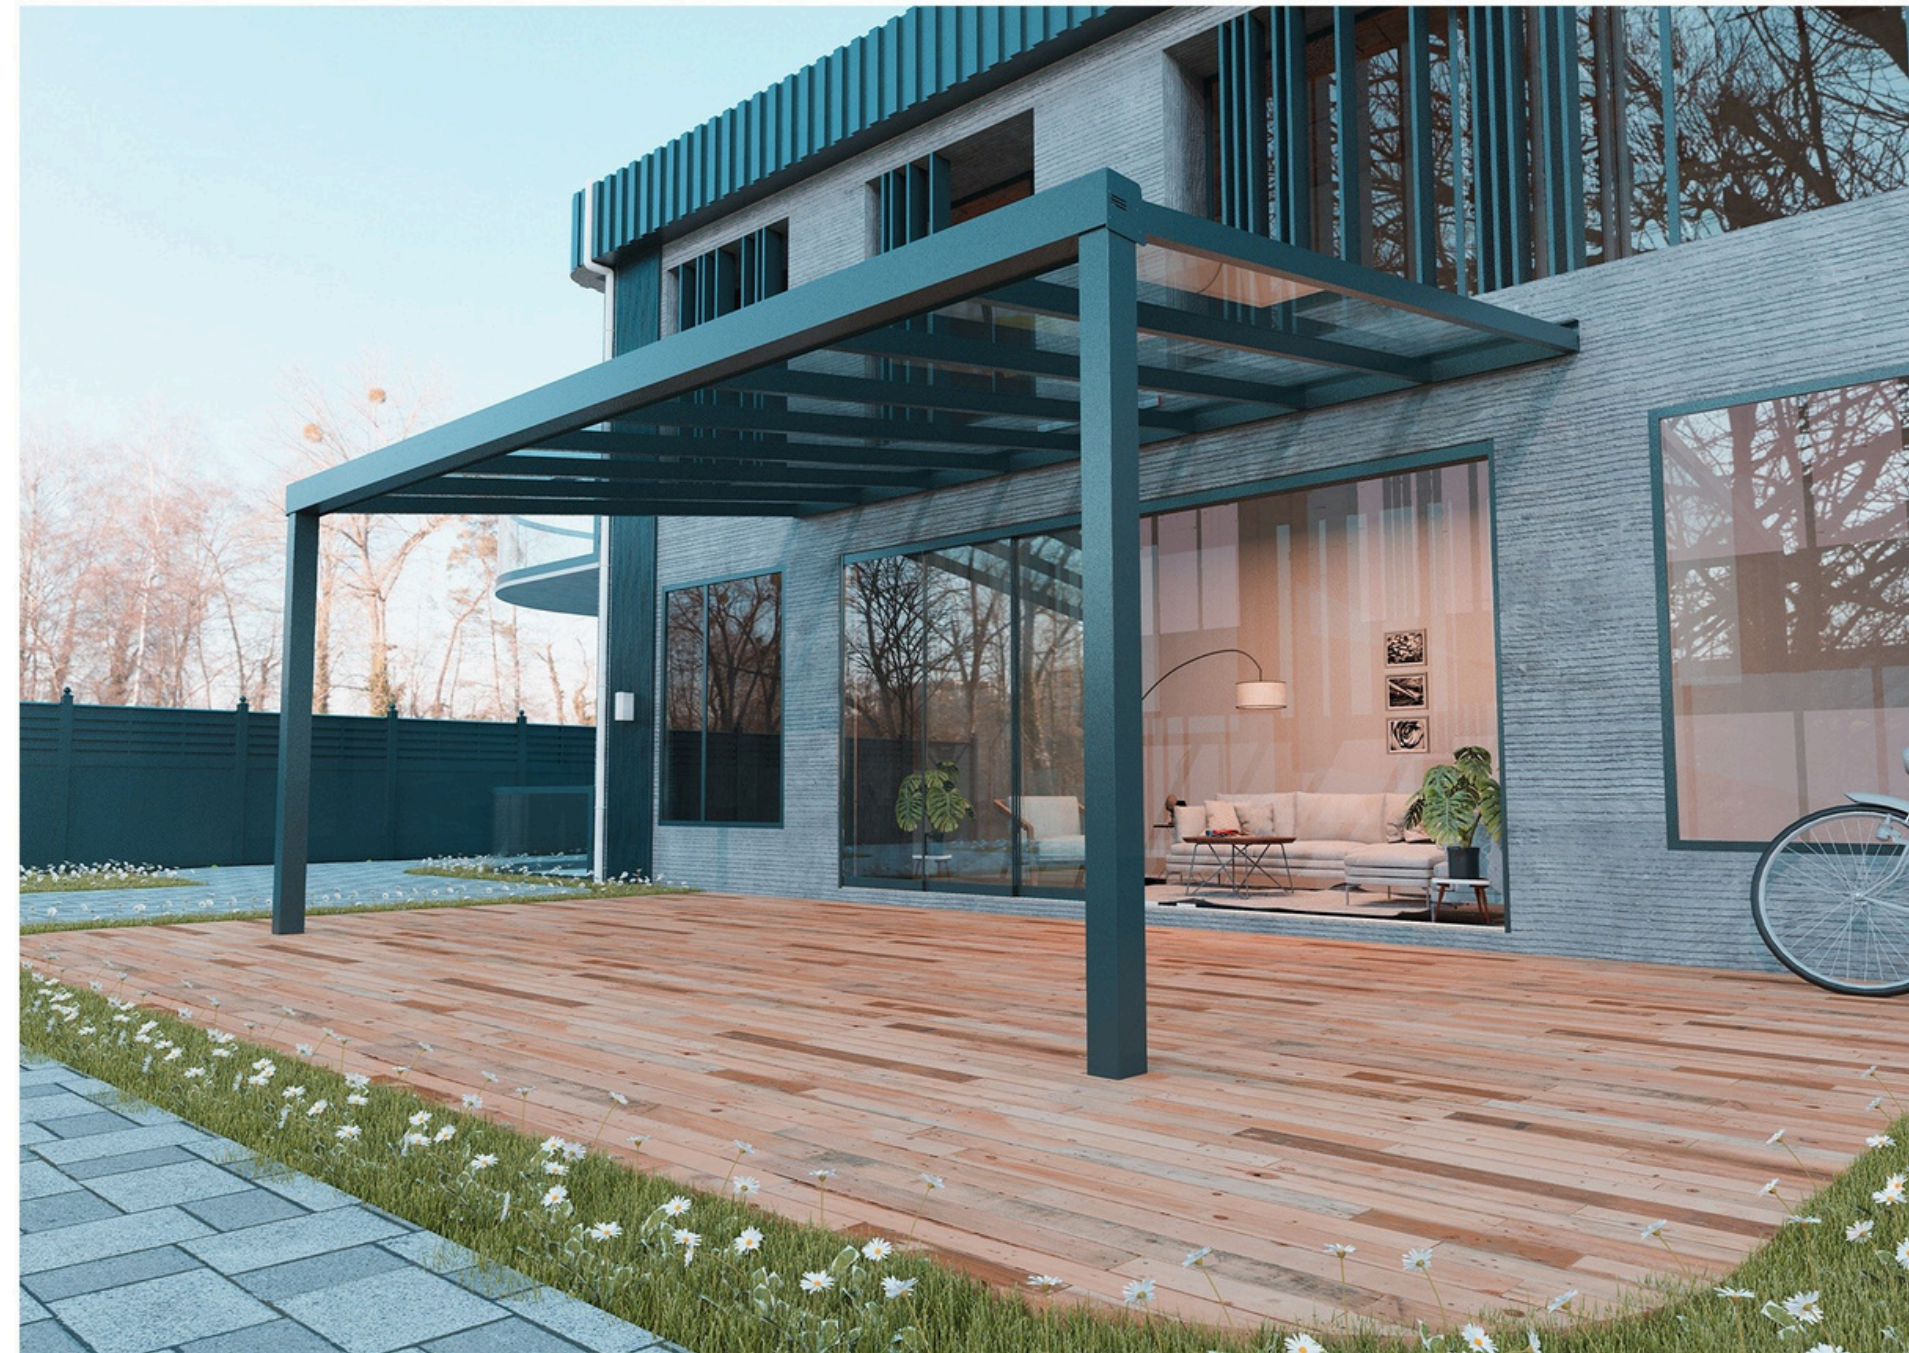

Typ A

Kombinierbar mit
Zip-Screens

Typ B

Kombinierbar mit
Glasschiebesysteme

Typ C

Kombinierbar mit
Guillotine-Fenstern

Mit vollständig einfahrbarem Dach per Elektro-Antrieb, isolierten Lamellen und großzügiger Spannweite bietet ROLLORA maximale Flexibilität im Außenbereich. Durch intelligente Kombinationen entsteht ein vollwertiger Outdoor-Raum. ROLLORA ist nahtlos kombinierbar mit Zip-Screens, Schiebeglas- und Guillotine-Fenstersystemen – für zuverlässigen Wetterschutz, hohen Komfort und klare Sicht.

Gefertigt aus hochwertigem Aluminium und Verbund-Sicherheitsglas (VSG) bietet SKYLA hohe Stabilität und guten Wärmekomfort. Schlanke Aluminiumprofile und eine klare Konstruktion eröffnen freie Sicht und verwandeln Terrassen, Cafés und Wohnbereiche in helle, moderne und dauerhaft nutzbare Außenräume.

Kombinierbar mit
Guillotine-Fenstern

CUBICA ist eine kubische Aluminium-Terrassenüberdachung mit verdeckt integriertem Dachgefälle und innenliegender Entwässerung. Das System ist für maßgefertigte Abmessungen ausgelegt und kann mit seitlichen Glasschiebeelementen, ZIP-Screen-Sonnenschutz, LED-Lichtsystemen sowie weiteren Zubehörmodulen kombiniert werden.